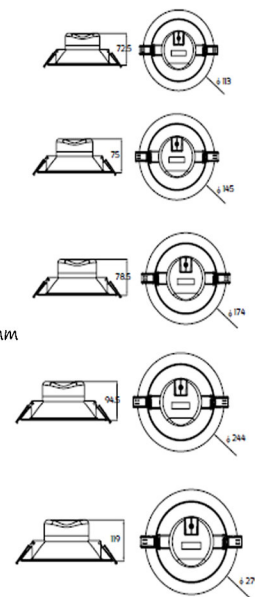

Caratteristiche / Features

Design in alluminio, dimmerabili su richiesta, diffusore PMMA alta qualità con oltre il 90% di luce, durata: fino a 50.000 +h assenza di Mercurio, Garanzia 5 anni. INSTANT LIGHT ON: <0.5 s = 100% light On/Off: > 15.000 - A+, Driver Triac Optional.

Aluminium housing, possible dimmable, PMMA diffuser with over 90% light, Lifetime: up to 50.000+ h, Mercury-free lamps. Warranty 5 years. INSTANT LIGHT ON: <0.5 s = 100% light On/Off: > 15.000 - Driver Triac Optional.