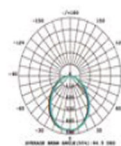

Caratteristiche / Features

Design in alluminio, dimmerabili su richiesta, diffusore PMMA alta qualità con oltre il 90% di luce, durata: fino a 50.000 +h assenza di Mercurio, Garanzia 5 anni. INSTANT LIGHT ON: <0.5 s = 100% light On/Off: > 15.000 - A+, Driver Triac Optional.

Aluminium housing, possible dimmable, PMMA diffuser with over 90% light, Lifetime: up to 50.000+ h, Mercury-free lamps. Warranty 5 years. INSTANT LIGHT ON: <0.5 s = 100% light On/Off: > 15.000 - Driver Triac Optional.