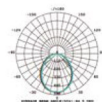

Caratteristiche / Features

Design in alluminio, dimmerabili su richiesta, diffusore PMMA alta qualità con oltre il 90% di luce, durata: fino a 50.000 +h assenza di Mercurio, Garanzia 5 anni. INSTANT LIGHT ON: <0.5 s = 100% light On/Off: > 15.000 - A+, Driver Triac Optional.

Aluminium housing, possible dimmable, PMMA diffuser with over 90% light, Lifetime: up to 50.000+ h, Mercury-free lamps. Warranty 5 years. INSTANT LIGHT ON: <0.5 s = 100% light On/Off: > 15.000 - Driver Triac Optional.