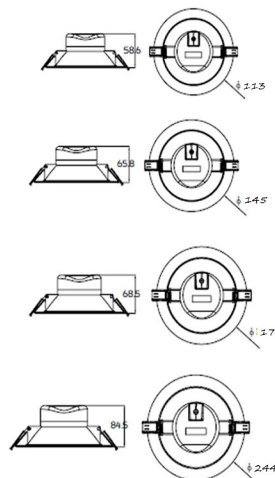

DOWN LIGHT

LLD-DLD10 LLD-DLD14 LLD-DLD17 LLD-DLD25 NW WW CW IP20/44

CODICE - CODE -----	LLD-DLD10 LLD-DLD14 LLD-DLD17 LLD-DLD25
FINITURA - FINISHING -----	White
COLORE - COLOURS -----	3000k° 4000K° 6000K°
ANGOLO - ANGLE -----	90°
POTENZA - POWER -----	10,14,17,25 W
LUMEN -----	900,1260,1530,2450 lm
DIMENSIONI - DIMENSION -----	CUT 90-102mm, 120-130mm, 145-155mm, 195-210mm.
CRI -----	> 80 RA

AC220-240VAC 50/60Hz

LLD-DLF10; LLD-DLF14; DLD-DLF17; DLD-DLF17; DLD-DLF25; DLD-DLF35 NW WW CW IP20/44

CODICE - CODE -----	LLD-DLF10; LLD-DLF14; DLD-DLF17; DLD-DLF17; DLD-DLF25; DLD-DLF35
FINITURA - FINISHING -----	White
COLORE - COLOURS -----	3000 k° 4000 K° 6000 K°
ANGOLO - ANGLE -----	90°
POTENZA - POWER -----	10, 14, 17, 25, 35 W
LUMEN -----	840, 1200, 1500, 2350, 3290 lm
DIMENSIONI - DIMENSION -----	CUT 90-102mm, 120-130mm, 145-155mm, 195-210mm, 240-255mm
CRI -----	> 80 RA