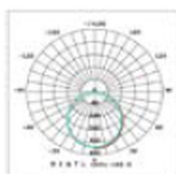

Caratteristiche / Features

Design in alluminio, dimmerabili su richiesta, diffusore PMMA alta qualità con oltre il 90% di luce durata: fino a 50.000 +h assenza di Mercurio, Garanzia 5 anni. INSTANT LIGHT ON: <0.5 s = 100% light On/Off: > 15.000 - A+, Driver Triac Optional.

Aluminium housing, possible dimmable, PMMA diffuser with over 90% light, Lifetime: up to 50.000+ h, Mercury-free lamps. Warranty 5 years. INSTANT LIGHT ON: <0.5 s = 100% light On/Off: > 15.000 - Driver Triac Optional.