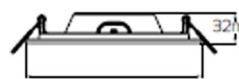

LED PANEL SLIM

Square & Round

LLP-6T; LLP-12T; LLP-18; LLP-20T NW WW CW IP20

| | |
|------------------------------|--|
| CODICE - CODE ----- | LLP-6T LLP-12T LLP-18T LLP-20T |
| FINITURA - FINISHING ----- | White |
| COLORE - COLOURS ----- | 3000k° 4000K° 6000K° |
| ANGOLO - ANGLE ----- | 110° |
| POTENZA - POWER ----- | 6, 12, 18, 20 W |
| LUMEN ----- | 390, 850, 1450, 1600 lm |
| DIMENSIONI - DIMENSION ----- | 100x110mm, 150x160mm, 200x210mm, 220x230mm |
| CRI ----- | > 80 RA |

AC 190-265 VAC 50/60Hz

LLP-SQ6; LLP-SQ12; LLP-SQ18 NW WW CW IP20

| | |
|------------------------------|-------------------------------|
| CODICE - CODE ----- | LLP-SQ6 LLP-SQ12 LLP-SQ18 |
| FINITURA - FINISHING ----- | White |
| COLORE - COLOURS ----- | 3000 k° 4000 K° 6000 K° |
| ANGOLO - ANGLE ----- | 110° |
| POTENZA - POWER ----- | 6, 12, 18 W |
| LUMEN ----- | 390, 850, 1450 lm |
| DIMENSIONI - DIMENSION ----- | 105x105mm 155x155mm 205x205mm |
| CRI ----- | > 80 RA |