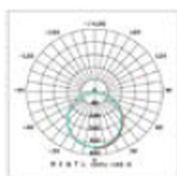

Caratteristiche / Features

Design in alluminio, dimmerabili su richiesta, diffusore PMMA alta qualità con oltre il 90% di luce durata: fino a 50.000 +h assenza di Mercurio, Garanzia 5 anni. INSTANT LIGHT ON: <0.5 s = 100% light On/Off: > 15.000 - A+, Driver Triac Optional.

Aluminium housing, possible dimmable, PMMA diffuser with over 90% light, Lifetime: up to 50.000+ h, Mercury-free lamps. Warranty 5 years. INSTANT LIGHT ON: <0.5 s = 100% light On/Off: > 15.000 - Driver Triac Optional.