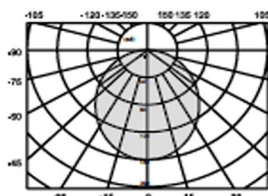

LED PANEL SLIM

Square & Round

LLP-6T; LLP-12T; LLP-18; LLP-20T NW WW CW IP20

| | |
|------------------------------|--|
| CODICE - CODE ----- | LLP-6T LLP-12T LLP-18T LLP-20T |
| FINITURA - FINISHING ----- | White |
| COLORE - COLOURS ----- | 3000k° 4000K° 6000K° |
| ANGOLO - ANGLE ----- | 110° |
| POTENZA - POWER ----- | 6, 12, 18, 20 W |
| LUMEN ----- | 390, 850, 1450, 1600 lm |
| DIMENSIONI - DIMENSION ----- | 100x110mm, 150x160mm, 200x210mm, 220x230mm |
| CRI ----- | > 80 RA |

AC 190-265 VAC 50/60Hz

LLP-SQ6; LLP-SQ12; LLP-SQ18 NW WW CW IP20

| | |
|------------------------------|-------------------------------|
| CODICE - CODE ----- | LLP-SQ6 LLP-SQ12 LLP-SQ18 |
| FINITURA - FINISHING ----- | White |
| COLORE - COLOURS ----- | 3000 k° 4000 K° 6000 K° |
| ANGOLO - ANGLE ----- | 110° |
| POTENZA - POWER ----- | 6, 12, 18 W |
| LUMEN ----- | 390, 850, 1450 lm |
| DIMENSIONI - DIMENSION ----- | 105x105mm 155x155mm 205x205mm |
| CRI ----- | > 80 RA |