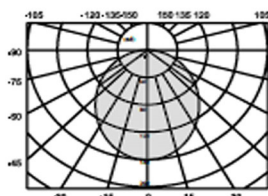

LED PANEL SLIM

Square & Round

LLP-6T; LLP-12T; LLP-18; LLP-20T NW WW CW IP20

CODICE - CODE -----	LLP-6T LLP-12T LLP-18T LLP-20T
FINITURA - FINISHING -----	White
COLORE - COLOURS -----	3000k° 4000K° 6000K°
ANGOLO - ANGLE -----	110°
POTENZA - POWER -----	6, 12, 18, 20 W
LUMEN -----	390, 850, 1450, 1600 lm
DIMENSIONI - DIMENSION -----	100x110mm, 150x160mm, 200x210mm, 220x230mm
CRI -----	> 80 RA

AC 190-265 VAC 50/60Hz

LLP-SQ6; LLP-SQ12; LLP-SQ18 NW WW CW IP20

CODICE - CODE -----	LLP-SQ6 LLP-SQ12 LLP-SQ18
FINITURA - FINISHING -----	White
COLORE - COLOURS -----	3000 k° 4000 K° 6000 K°
ANGOLO - ANGLE -----	110°
POTENZA - POWER -----	6, 12, 18 W
LUMEN -----	390, 850, 1450 lm
DIMENSIONI - DIMENSION -----	105x105mm 155x155mm 205x205mm
CRI -----	> 80 RA