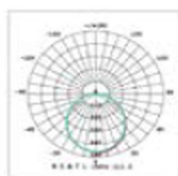

Caratteristiche / Features

Design in alluminio, dimmerabili su richiesta, diffusore PMMA alta qualità con oltre il 90% di luce durata: fino a 50.000 +h assenza di Mercurio, Garanzia 5 anni. INSTANT LIGHT ON: <0.5 s = 100% light On/Off: > 15.000 - A+, Driver Triac Optional.

Aluminium housing, possible dimmable, PMMA diffuser with over 90% light, Lifetime: up to 50.000+ h, Mercury-free lamps. Warranty 5 years. INSTANT LIGHT ON: <0.5 s = 100% light On/Off: > 15.000 - Driver Triac Optional.