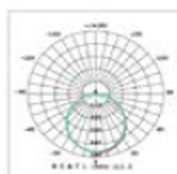

Caratteristiche / Features

Design in alluminio, dimmerabili su richiesta, diffusore PMMA alta qualità con oltre il 90% di luce durata: fino a 50.000 +h assenza di Mercurio, Garanzia 5 anni. INSTANT LIGHT ON: <0.5 s = 100% light On/Off: > 15.000 - A+, Driver Triac Optional.

Aluminium housing, possible dimmable, PMMA diffuser with over 90% light, Lifetime: up to 50.000+ h, Mercury-free lamps. Warranty 5 years. INSTANT LIGHT ON: <0.5 s = 100% light On/Off: > 15.000 - Driver Triac Optional.